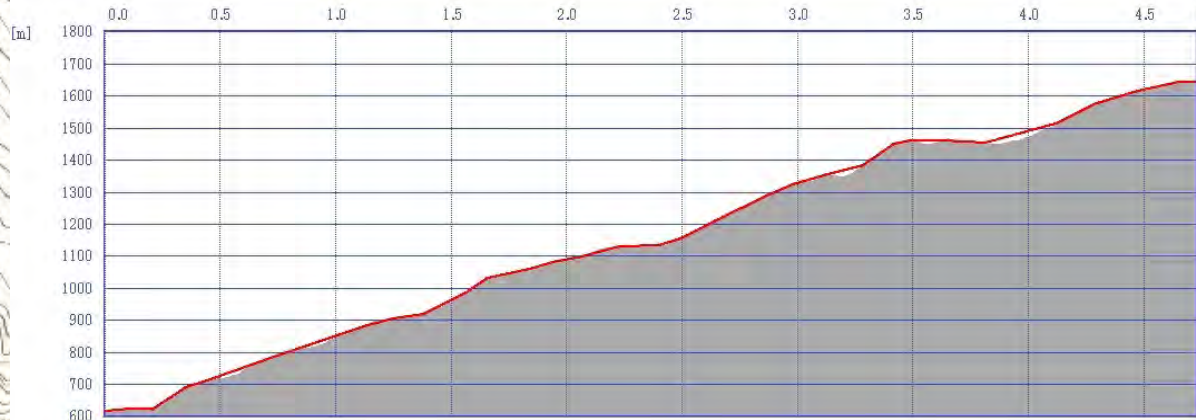

START
13:30

S-MOUNTAIN
野沢温泉バーティカルリミット
コースマップ

C/P リタイヤ

C/P リタイヤ

FINISH
16:00

全区間(トラック)	
距離	4.725km
沿面距離	4.875km
標高差	1029.000m
方位	126.39°
俯角→	-14.62°
俯角←	14.62°
沈み量	-0m
所要時間	00:04:40
累積標高(+)	1037.689m
累積標高(-)	-8.689m
平均速度	60.0km/h

全区間(地形)	
距離	4.725km
沿面距離	4.875km
標高差	1029.000m
方位	126.39°
俯角→	-14.62°
俯角←	14.62°
沈み量	-0m
推奨時間	00:56:57
累積標高(+)	1071.230m
累積標高(-)	-42.241m
見通し	見えません