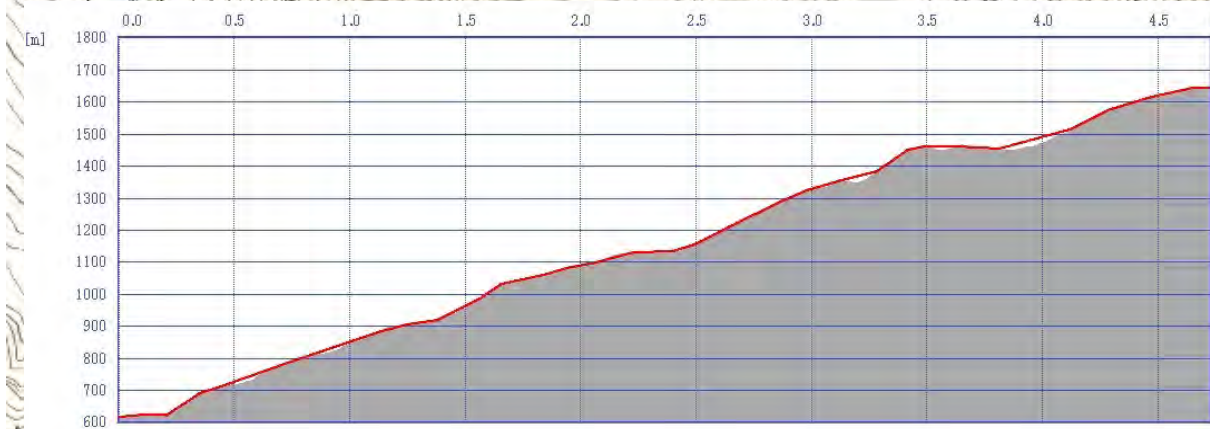

**START**  
**13:30**

S-MOUNTAIN  
野沢温泉バーティカルリミット  
コースマップ

全区間(トラック)	
距離	4.725km
沿面距離	4.875km
標高差	1029.000m
方位	126.39°
俯角→	-14.62°
俯角←	14.62°
沈み量	-0m
所要時間	00:04:40
累積標高(+)	1037.689m
累積標高(-)	-8.689m
平均速度	60.0km/h

全区間(地形)	
距離	4.725km
沿面距離	4.875km
標高差	1029.000m
方位	126.39°
俯角→	-14.62°
俯角←	14.62°
沈み量	-0m
推奨時間	00:56:57
累積標高(+)	1071.230m
累積標高(-)	-42.241m
見通し	見えません

**FINISH**  
**16:00**

C/P リタイヤ

**FINISH**  
**16:00**