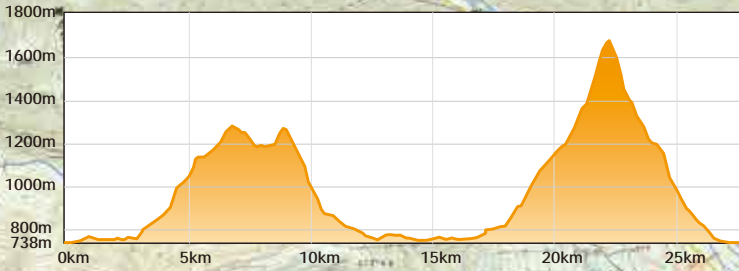

CHAKUBA CLASSIC INTERNATIONAL

GTNS28km

GOLDEN TRAIL NATIONAL SERIES
SUPPORTED BY SALOMON

A1 白馬岩岳
6.5km 地点

A2 おかるの穴
13.5km 地点

- 食べ物
- ドリンク
- トイレ
- リタイヤ
- 制限関門 通過チェックポイント

A3 パノラマ
21km/25km 地点

CP ニレ池
17.5km 地点

C/P 12:00

START/FINISH
八方第2 駐車場
スタート 午前 8 時
フィニッシュ制限時間 午後 3 時

12km

A1 白馬岩岳
6.5km 地点

START/FINISH
八方第2 駐車場
スタート 午前 9 時
フィニッシュ制限時間 午後 1 時

5km

A1 白樺グレンデ
2.9km 地点

START/FINISH
八方第2 駐車場
スタート 午前 11 時
フィニッシュ制限時間 午後 1 時