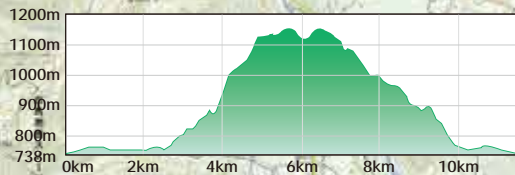

CHAKUBA CLASSIC INTERNATIONAL

GTNS28km

GOLDEN TRAIL NATIONAL SERIES
SUPPORTED BY SALOMON

A1 白馬岩岳
6.5km 地点

A2 おかるの穴
13.5km 地点

- 食べ物
- ドリンク
- トイレ
- リタイヤ
- 制限関門 通過チェックポイント

A3 パノラマ
21km/25km 地点

CP ニレ池
17.5km 地点

C/P 12:00

START/FINISH
八方第2 駐車場
スタート 午前 8 時
フィニッシュ制限時間 午後 3 時

12km

A1 白馬岩岳
6.5km 地点

START/FINISH
八方第2 駐車場
スタート 午前 9 時
フィニッシュ制限時間 午後 1 時

5km

A1 白樺グレンデ
2.9km 地点

START/FINISH
八方第2 駐車場
スタート 午前 11 時
フィニッシュ制限時間 午後 1 時