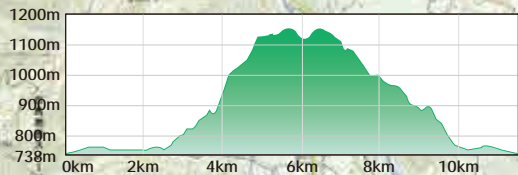

C/P 12:00

START/FINISH
八方第2 駐車場
スタート 午前 8 時
フィニッシュ制限時間 午後 3 時

黒菱平 kurobishi-daira
うさぎ平ゴンドラ駅 usagidaira-gondola

ジャンプ競技場 hakuba-skijumping-stadium

白馬大橋 hakuba-bridge

岩岳山頂 iwatake-peak

チャバティ

12km

A1 白馬岩岳
6.5km 地点

チャバティ
どんぐり donguri

白馬大橋 hakuba-bridge

ニレ池

START/FINISH
八方第2 駐車場
スタート 午前 9 時
フィニッシュ制限時間 午後 1 時

5km

A1 白樺グレンデ
2.9km 地点

ジャンプ競技場 hakuba-skijumping-stadium