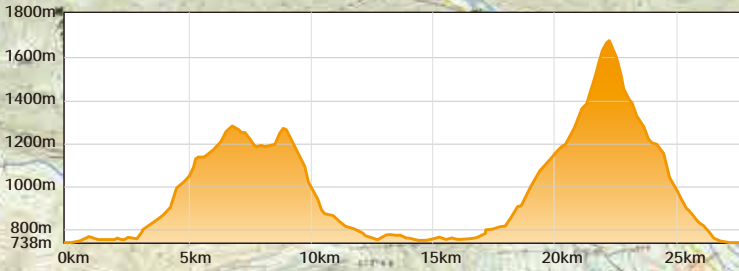

CHAKUBA CLASSIC INTERNATIONAL

GTNS28km

GOLDEN TRAIL NATIONAL SERIES
SUPPORTED BY SALOMON

A1 白馬岩岳
6.5km 地点

A2 おかるの穴
13.5km 地点

- 食べ物
- ドリンク
- トイレ
- リタイヤ
- 制限関門 通過チェックポイント

A3 パノラマ
20km/23km 地点

CP ニレ池
17.5km 地点

C/P 12:00

START/FINISH
八方第2 駐車場
スタート 午前 8 時
フィニッシュ制限時間 午後 3 時

黒菱平 kurobishi-daira
うさぎ平ゴンドラ駅 usagidaira-gondola

ジャンプ競技場 hakuba-skijumping-stadium

白馬大橋 hakuba-bridge

岩岳山頂 iwatake-peak

チャバティ

12km

A1 白馬岩岳
6.5km 地点

チャバティ
どんぐり donguri

白馬大橋 hakuba-bridge

ニレ池

START/FINISH
八方第2 駐車場
スタート 午前 9 時
フィニッシュ制限時間 午後 1 時

5km

A1 白樺グレンデ
2.9km 地点

ジャンプ競技場 hakuba-skijumping-stadium