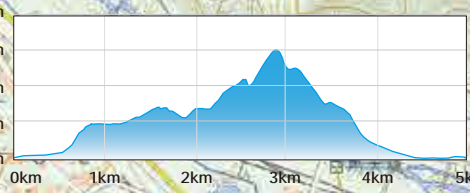

A1 白馬岩岳
6.5km 地点

チャバティ
どんぐり donguri

白馬大橋 hakuba-bridge

ニレ池

START/FINISH
八方第2 駐車場
スタート 午前 9 時
フィニッシュ制限時間 午後 1 時

5km

A1 白樺グレンデ
2.9km 地点

ジャンプ競技場 hakuba-skijumping-stadium

START/FINISH
八方第2 駐車場
スタート 午前 11 時
フィニッシュ制限時間 午後 1 時